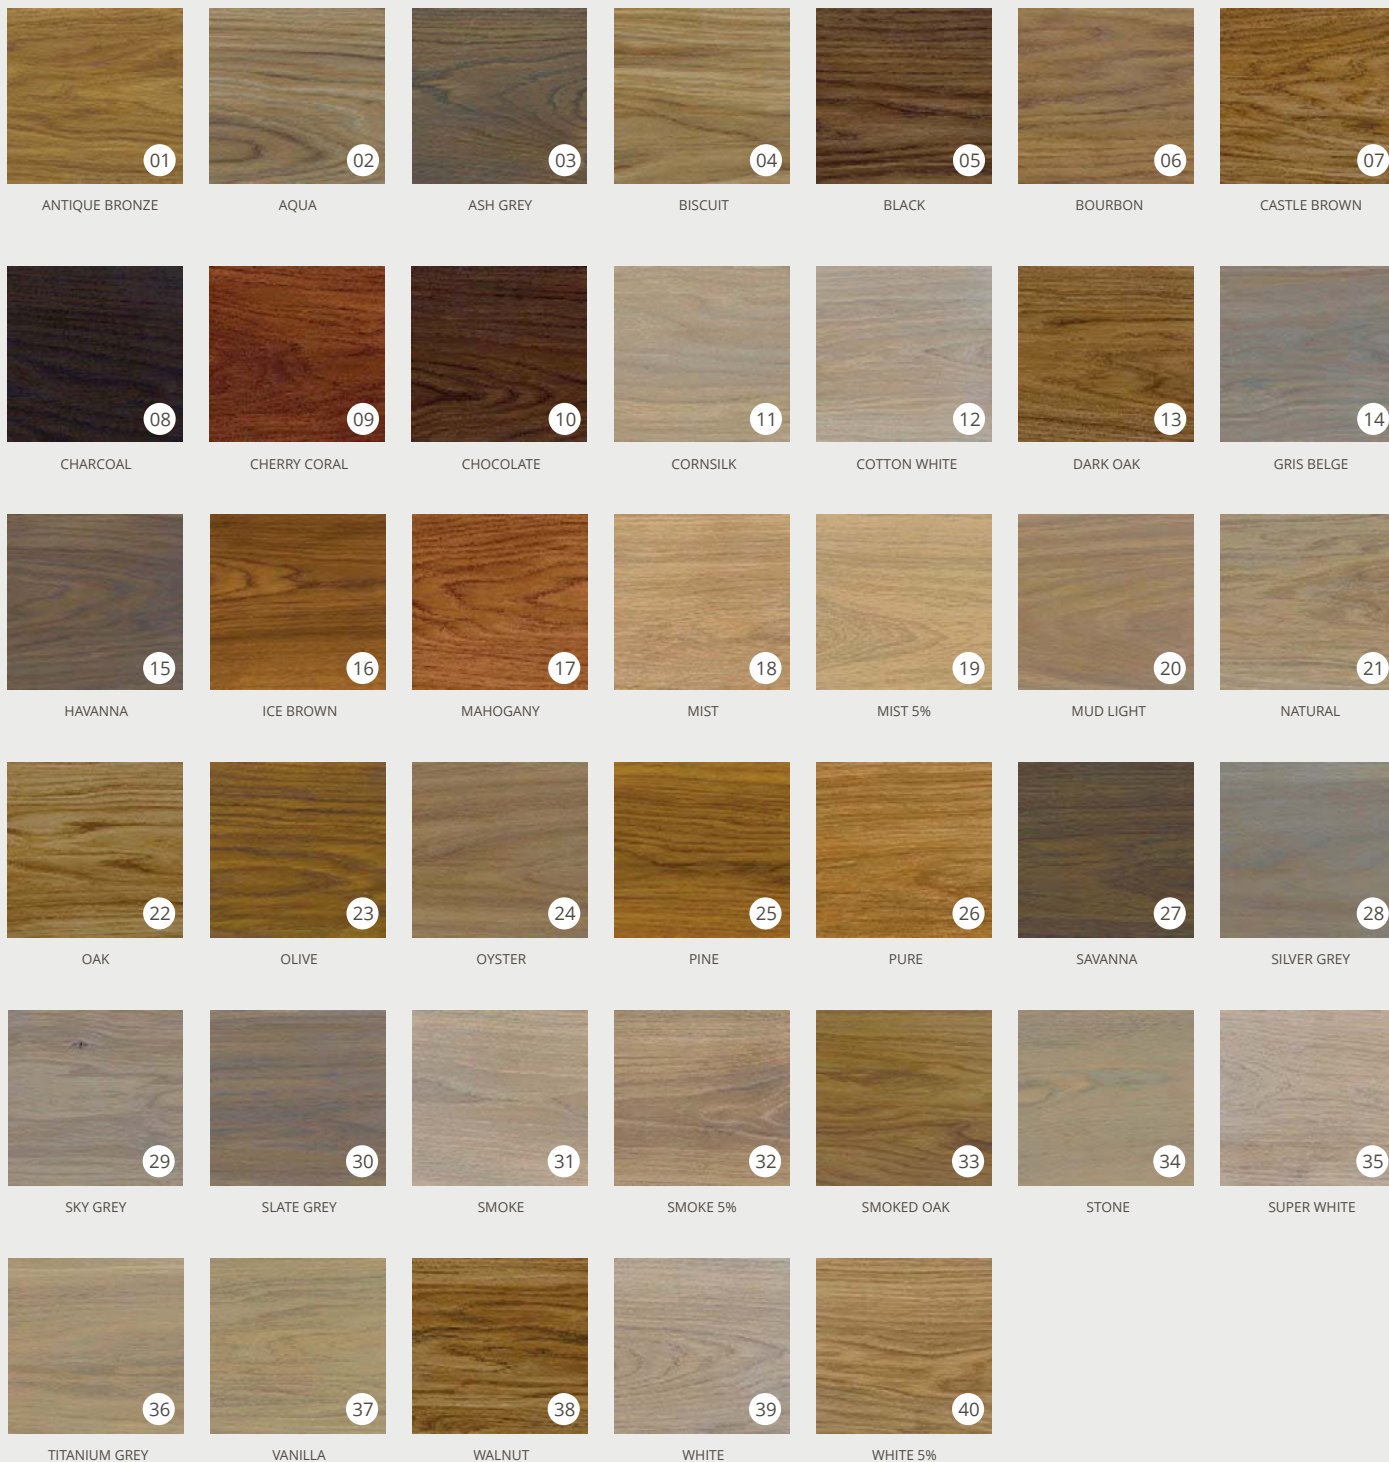

Bescherming en kleuren in één laag

Wij gebruiken uitsluitend oliën en lakken van de hoogwaardige kwaliteit. Naast onze top 4 afwerkingen (welke je snel kunt kiezen in de webshop). Zijn er vele van andere mogelijkheden. Je vindt deze kleuren in dit document. Op zoek naar een andere afwerking. Neem dan contact op met onze klantenservice.

Onderstaande afwerkingen kun je standaard kiezen in onze webshop

Pure olie
(Verrijkt de kleur)

Whitewash olie
(Populaire whitewash effect)

Greywash olie
(Moderne greywash effect)

Twijfels over de juiste kleur? Bestel samples van de top 4 afwerkingen.

Blader snel verder
voor de overige kleuren

De getoonde kleuren zijn indicatief en niet bindend.

Onderstaande kleuren zijn genummerd. Heb je je gewenste afwerking gevonden? Dan kun je het bijpassende nummer invoeren in de webshop en passen wij deze afwerking voor je toe. Kies: "Andere afwerking" en voer het nummer in van de kleur uit deze brochure.